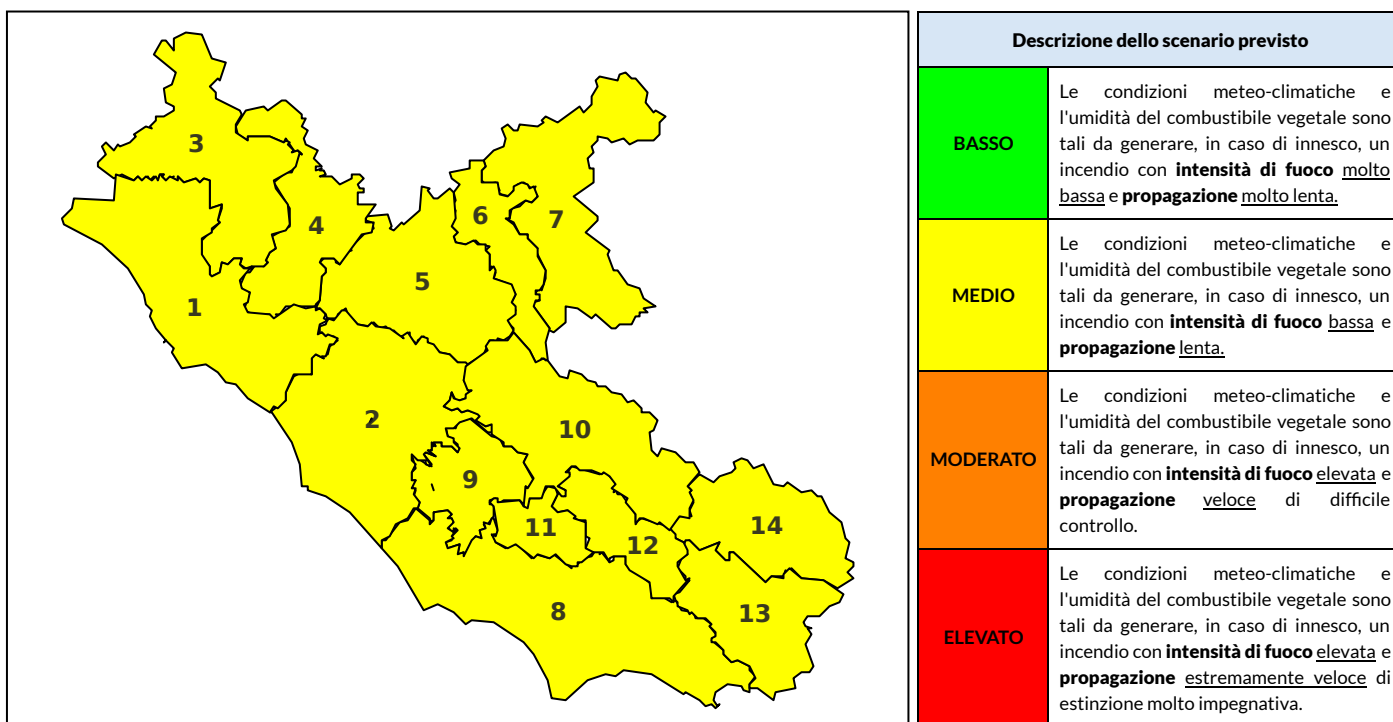

### Previsioni per oggi 16-7-2023

Livello di pericolosità da incendio boschivo per Zona di Allerta AIB

Bollettino emesso nel periodo della campagna AIB Lazio sulla base del modello previsionale RISICOLazio, sviluppato in collaborazione con Fondazione CIMA, che fornisce un supporto per la valutazione della Pericolosità da incendio boschivo aggregata sulle Zone di Allerta AIB, approvate come parte integrante del Piano AIB Lazio 2020-2022 con DGR n° 270 del 15/05/2020. Il dettaglio della distribuzione dei Comuni nelle Zone AIB è consultabile al link [https://protezionecivile.regione.lazio.it/zone\\_allerta\\_aib\\_comuni/](https://protezionecivile.regione.lazio.it/zone_allerta_aib_comuni/). Le Norme Comportamentali per la popolazione sono consultabili al link [https://protezionecivile.regione.lazio.it/norme\\_comportamentali\\_aib/](https://protezionecivile.regione.lazio.it/norme_comportamentali_aib/).

Zona AIB	1	2	3	4	5	6	7	8	9	10	11	12	13	14
Livello Pericolosità	MEDIO	MEDIO	MEDIO	MEDIO	MEDIO	MEDIO	BASSO	MEDIO	MEDIO	MEDIO	MEDIO	MEDIO	MEDIO	MEDIO

NOTE

Zona AIB	1	2	3	4	5	6	7	8	9	10	11	12	13	14
Livello Pericolosità	MEDIO	MEDIO	MEDIO	MEDIO	MEDIO	MEDIO	MEDIO	MEDIO	MEDIO	MEDIO	MEDIO	MEDIO	MEDIO	MEDIO