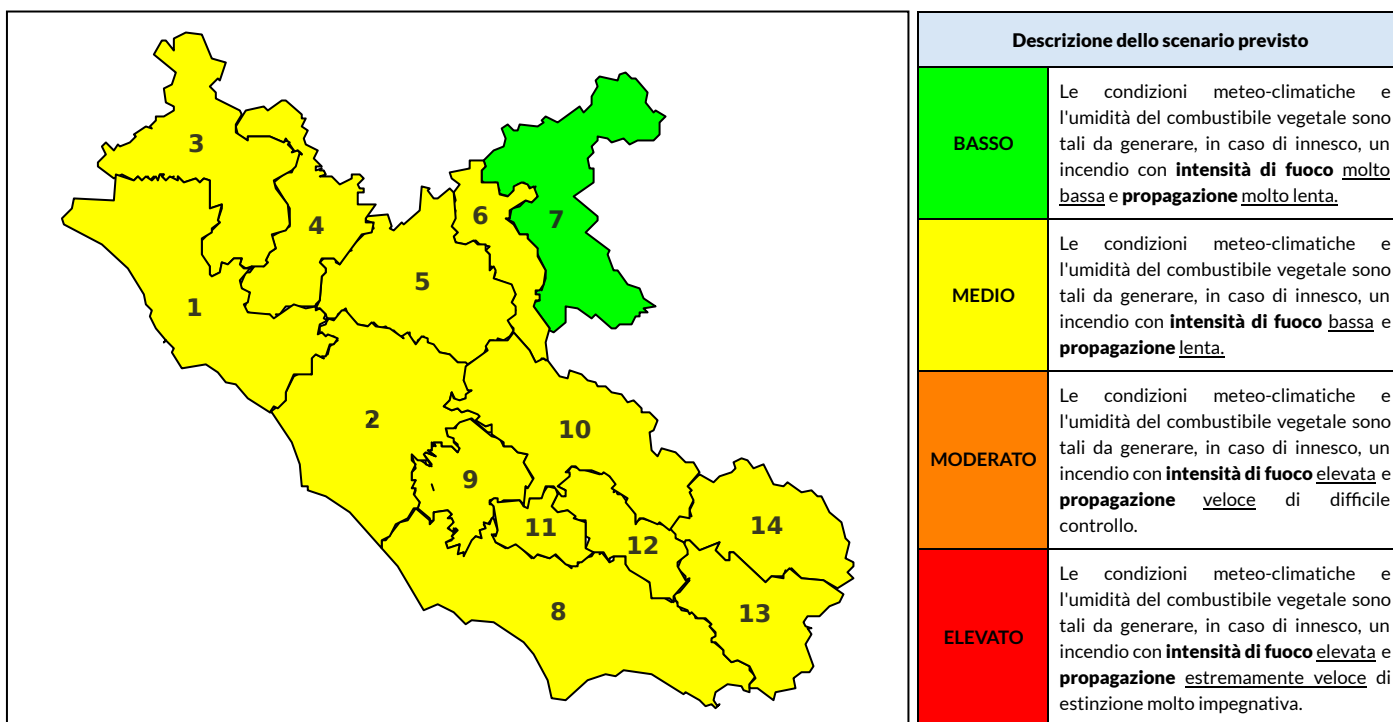

## BOLLETTINO DI PERICOLOSITA' DA INCENDI BOSCHIVI

### Previsioni per oggi 16-7-2023

Livello di pericolosità da incendio boschivo per Zona di Allerta AIB

Bollettino emesso nel periodo della campagna AIB Lazio sulla base del modello previsionale RISICOLazio, sviluppato in collaborazione con Fondazione CIMA, che fornisce un supporto per la valutazione della Pericolosità da incendio boschivo aggregata sulle Zone di Allerta AIB, approvate come parte integrante del Piano AIB Lazio 2020-2022 con DGR n° 270 del 15/05/2020. Il dettaglio della distribuzione dei Comuni nelle Zone AIB è consultabile al link [https://protezionecivile.regione.lazio.it/zone\\_allerta\\_aib\\_comuni/](https://protezionecivile.regione.lazio.it/zone_allerta_aib_comuni/). Le Norme Comportamentali per la popolazione sono consultabili al link [https://protezionecivile.regione.lazio.it/norme\\_comportamentali\\_aib/](https://protezionecivile.regione.lazio.it/norme_comportamentali_aib/).

Zona AIB	1	2	3	4	5	6	7	8	9	10	11	12	13	14
Livello Pericolosità	MEDIO	MEDIO	MEDIO	MEDIO	MEDIO	MEDIO	BASSO	MEDIO	MEDIO	MEDIO	MEDIO	MEDIO	MEDIO	MEDIO

NOTE